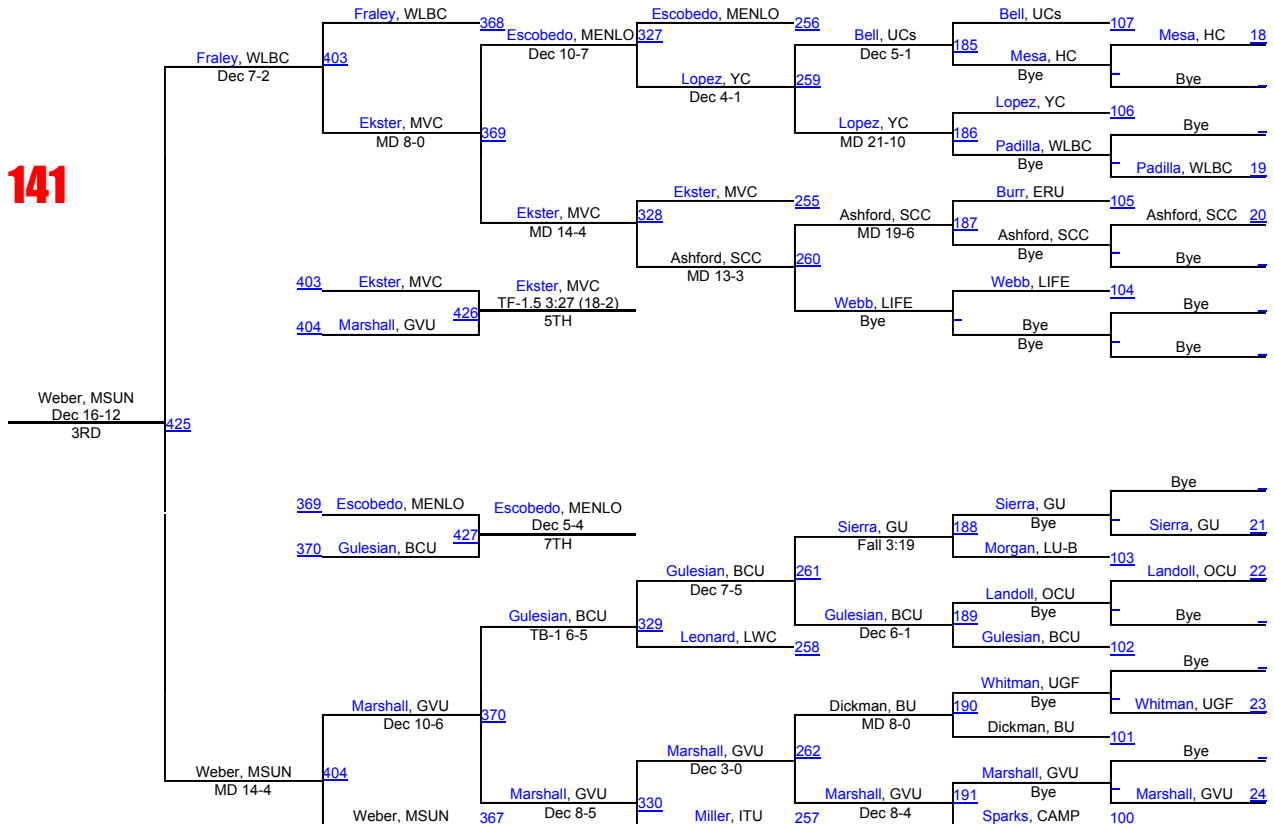

Team Scores

1.	Grand View (Iowa)	210.0
2.	Montana State-Northern	104.0
3.	Indiana Tech	80.5
4.	Missouri Valley	75.5
5.	Campbellsville (Ky.)	66.5
6.	Baker (Kan.)	57.5
6.	Doane (Neb.)	57.5
8.	Concordia (Neb.)	54.5
8.	Dickinson State	54.5
10.	Southern Oregon	52.0
11.	Wayland Baptist (Texas)	49.0
12.	Lindsey Wilson (Ky.)	48.5
13.	Oklahoma City	47.0
14.	Life (Ga.)	37.0
15.	Williams Baptist (Ark.)	35.5
16.	York (Neb.)	32.0
17.	Midland (Neb.)	29.0
18.	Warner Pacific (Ore.)	28.5
19.	Menlo (Calif.)	27.0
20.	Northwestern (Iowa)	24.0
20.	Ottawa (Kan.)	24.0
22.	Morningside (Iowa)	23.5
23.	Cumberland (Tenn.)	19.0
23.	Cumberlands (Ky.)	19.0
25.	Great Falls (Mont.)	18.5
26.	Simpson (Calif.)	15.0
27.	Brewton-Parker (Ga.)	11.5
28.	Embry-Riddle (Ariz.)	10.5
29.	Dakota Wesleyan (S.D.)	10.0
29.	Jamestown (N.D.)	10.0
31.	St. Catharine (Ky.)	7.0
32.	Briar Cliff (Iowa)	6.5
33.	Missouri Baptist	5.5
34.	William Penn (Iowa)	5.0
35.	Davenport (Mich.)	4.5
36.	Central Baptist (Ark.)	4.0
36.	Lindenwood-Belleville (Ill.)	4.0
38.	Graceland (Iowa)	3.0
38.	Hastings (Neb.)	3.0
38.	Southeastern (Fla.)	3.0
41.	Hannibal-LaGrange (Mo.)	1.0
42.	Lyon (Ark.)	0.5
43.	Bacone (Okla.)	0.0
43.	Benedictine (Kan.)	0.0
43.	Calumet (Ind.)	0.0
46.	Bethany (Kan.)	-1.0

2016 NAIA National Championships

125

2016 NAIA National Championships

133

133

2016 NAIA National Championships

141

141