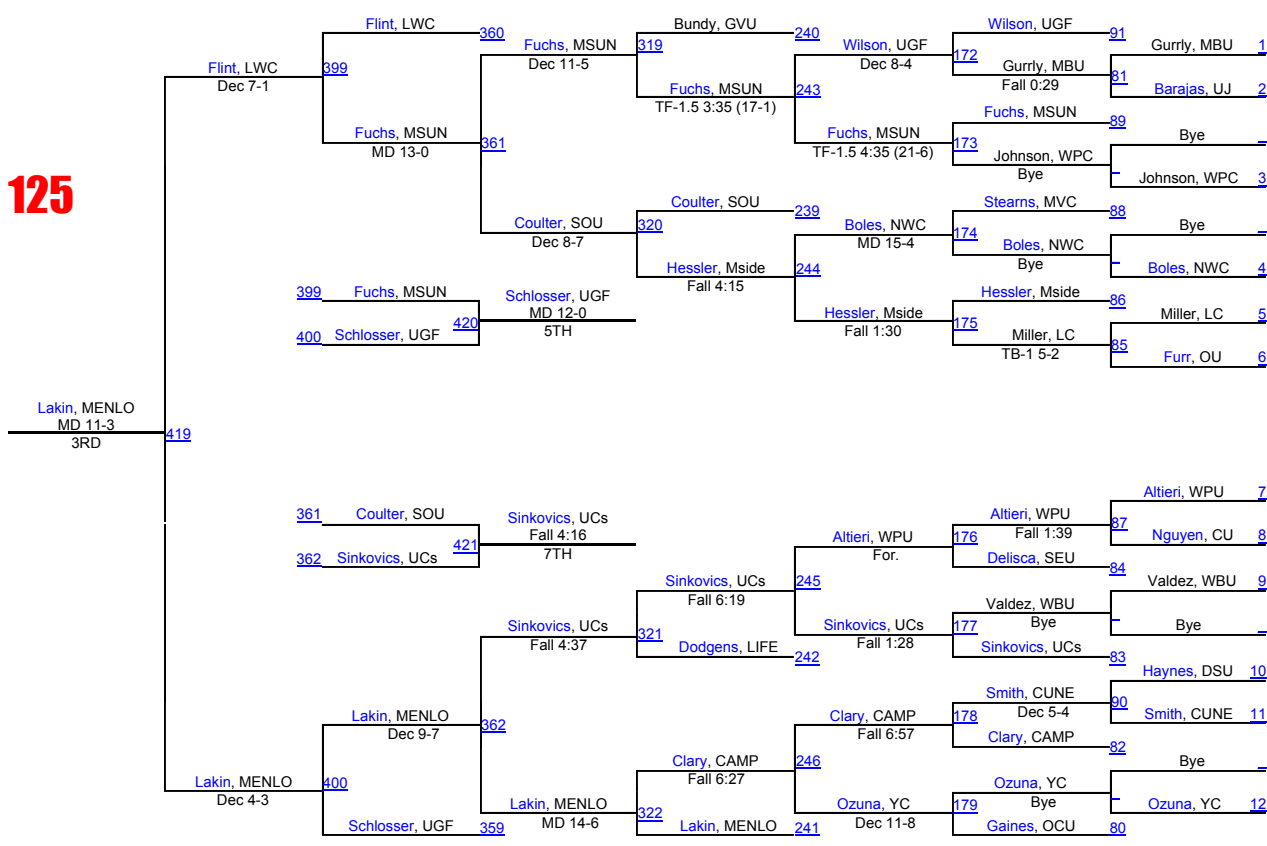

Team Scores

1.	Grand View (Iowa)	210.0
2.	Montana State-Northern	104.0
3.	Indiana Tech	80.5
4.	Missouri Valley	75.5
5.	Campbellsville (Ky.)	66.5
6.	Baker (Kan.)	57.5
6.	Doane (Neb.)	57.5
8.	Concordia (Neb.)	54.5
8.	Dickinson State	54.5
10.	Southern Oregon	52.0
11.	Wayland Baptist (Texas)	49.0
12.	Lindsey Wilson (Ky.)	48.5
13.	Oklahoma City	47.0
14.	Life (Ga.)	37.0
15.	Williams Baptist (Ark.)	35.5
16.	York (Neb.)	32.0
17.	Midland (Neb.)	29.0
18.	Warner Pacific (Ore.)	28.5
19.	Menlo (Calif.)	27.0
20.	Northwestern (Iowa)	24.0
20.	Ottawa (Kan.)	24.0
22.	Morningside (Iowa)	23.5
23.	Cumberland (Tenn.)	19.0
23.	Cumberlands (Ky.)	19.0
25.	Great Falls (Mont.)	18.5
26.	Simpson (Calif.)	15.0
27.	Brewton-Parker (Ga.)	11.5
28.	Embry-Riddle (Ariz.)	10.5
29.	Dakota Wesleyan (S.D.)	10.0
29.	Jamestown (N.D.)	10.0
31.	St. Catharine (Ky.)	7.0
32.	Briar Cliff (Iowa)	6.5
33.	Missouri Baptist	5.5
34.	William Penn (Iowa)	5.0
35.	Davenport (Mich.)	4.5
36.	Central Baptist (Ark.)	4.0
36.	Lindenwood-Belleville (Ill.)	4.0
38.	Graceland (Iowa)	3.0
38.	Hastings (Neb.)	3.0
38.	Southeastern (Fla.)	3.0
41.	Hannibal-LaGrange (Mo.)	1.0
42.	Lyon (Ark.)	0.5
43.	Bacone (Okla.)	0.0
43.	Benedictine (Kan.)	0.0
43.	Calumet (Ind.)	0.0
46.	Bethany (Kan.)	-1.0

2016 NAIA National Championships

125