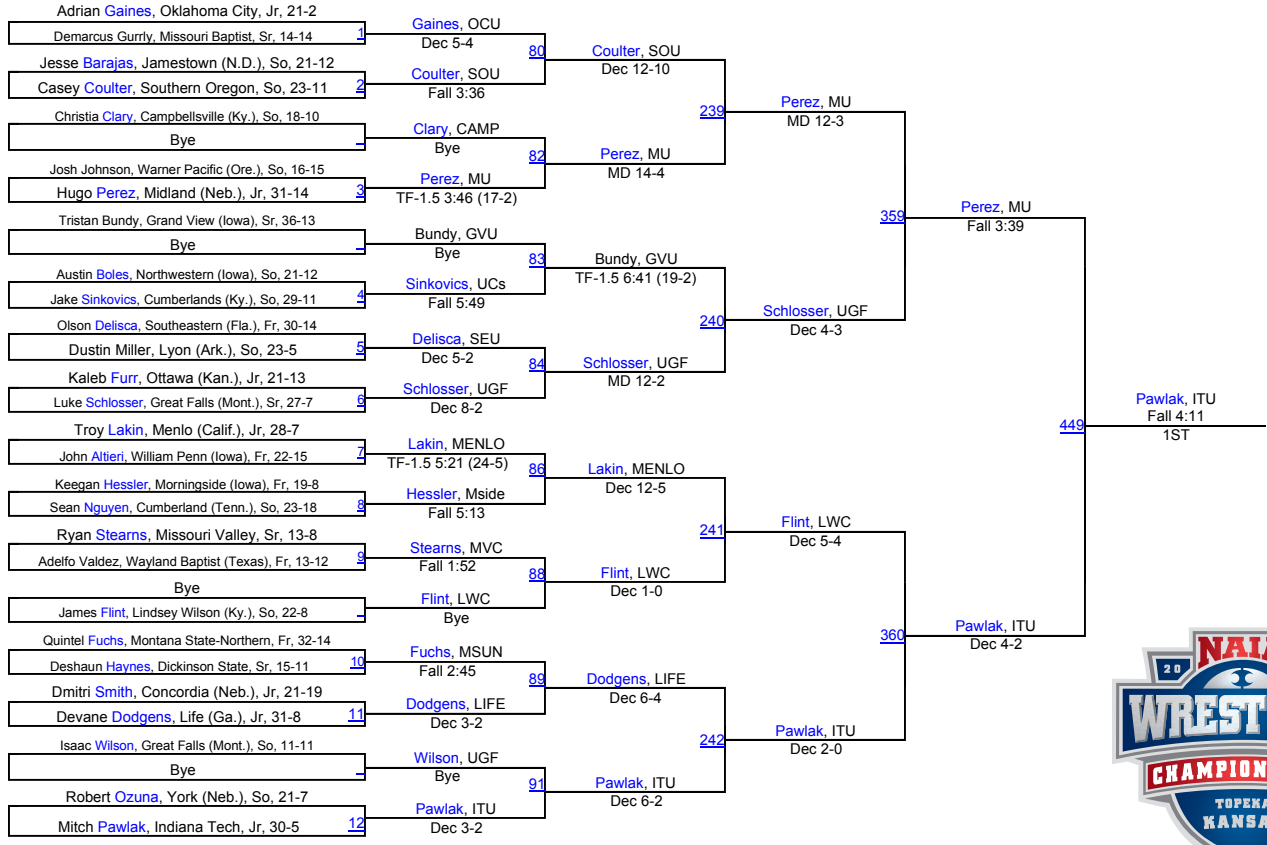

Team Scores

1.	Grand View (Iowa)	210.0
2.	Montana State-Northern	104.0
3.	Indiana Tech	80.5
4.	Missouri Valley	75.5
5.	Campbellsville (Ky.)	66.5
6.	Baker (Kan.)	57.5
6.	Doane (Neb.)	57.5
8.	Concordia (Neb.)	54.5
8.	Dickinson State	54.5
10.	Southern Oregon	52.0
11.	Wayland Baptist (Texas)	49.0
12.	Lindsey Wilson (Ky.)	48.5
13.	Oklahoma City	47.0
14.	Life (Ga.)	37.0
15.	Williams Baptist (Ark.)	35.5
16.	York (Neb.)	32.0
17.	Midland (Neb.)	29.0
18.	Warner Pacific (Ore.)	28.5
19.	Menlo (Calif.)	27.0
20.	Northwestern (Iowa)	24.0
20.	Ottawa (Kan.)	24.0
22.	Morningside (Iowa)	23.5
23.	Cumberland (Tenn.)	19.0
23.	Cumberlands (Ky.)	19.0
25.	Great Falls (Mont.)	18.5
26.	Simpson (Calif.)	15.0
27.	Brewton-Parker (Ga.)	11.5
28.	Embry-Riddle (Ariz.)	10.5
29.	Dakota Wesleyan (S.D.)	10.0
29.	Jamestown (N.D.)	10.0
31.	St. Catharine (Ky.)	7.0
32.	Briar Cliff (Iowa)	6.5
33.	Missouri Baptist	5.5
34.	William Penn (Iowa)	5.0
35.	Davenport (Mich.)	4.5
36.	Central Baptist (Ark.)	4.0
36.	Lindenwood-Belleville (Ill.)	4.0
38.	Graceland (Iowa)	3.0
38.	Hastings (Neb.)	3.0
38.	Southeastern (Fla.)	3.0
41.	Hannibal-LaGrange (Mo.)	1.0
42.	Lyon (Ark.)	0.5
43.	Bacone (Okla.)	0.0
43.	Benedictine (Kan.)	0.0
43.	Calumet (Ind.)	0.0
46.	Bethany (Kan.)	-1.0

2016 NAIA National Championships

125